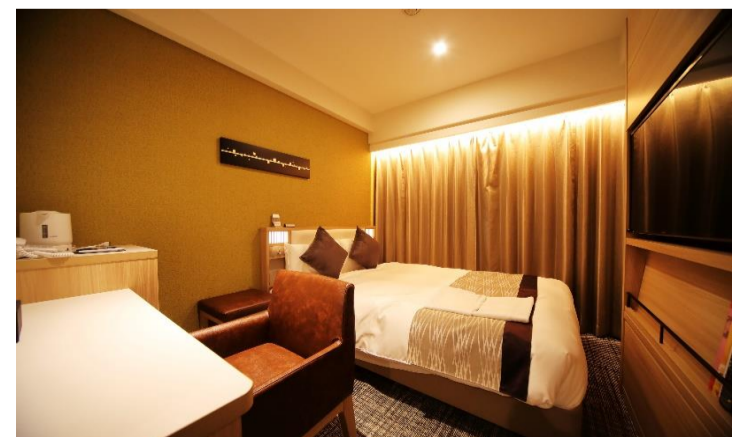

新館デラックスシングル