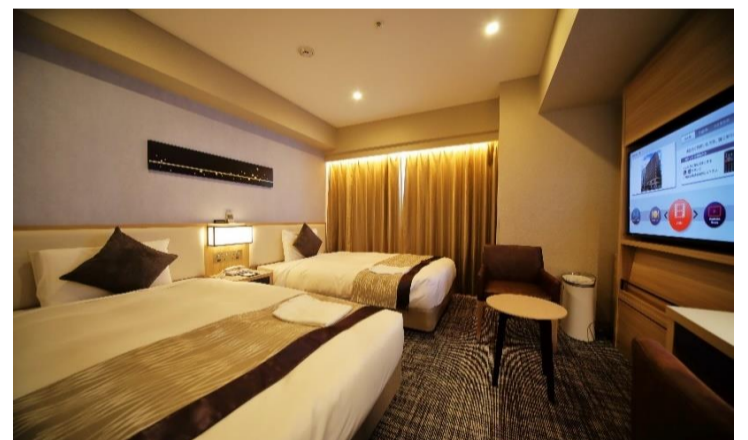

新館スタンダードツイン