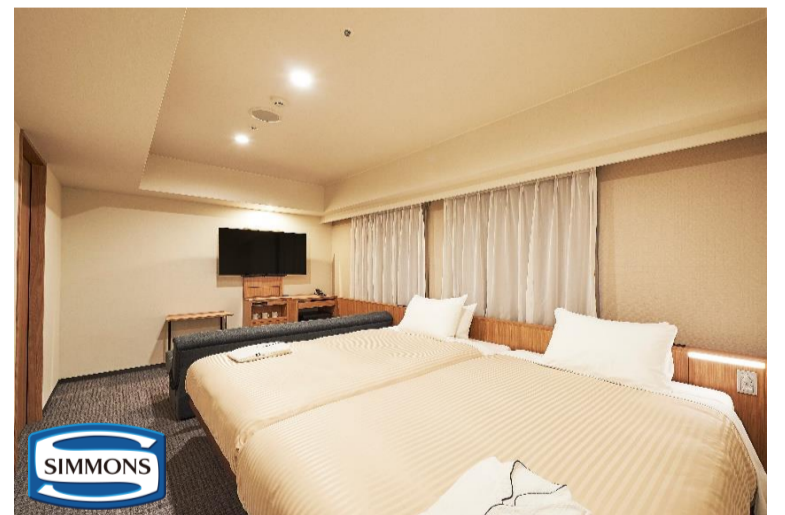

SOTETSU
FRESA
INN
FRESH·SENSE·AMENITY

相鉄フレッサイン 横浜駅東口

JR線、相鉄線、東急線、京急線、横浜市営地下鉄ブルーライン、みなとみらい線の横浜駅「きた東口A」から徒歩2分の好立地。みなとみらいエリアにも近く、レジャーやショッピングはもとより、ビジネスにも便利にご利用いただけます。

全室シモンズ社製ベッドを設置、加湿機能付き空気清浄機を完備。さらには全館Wi-Fi対応、フロントにはチェックイン・チェックアウト端末「スマーレ」の導入、高セキュリティのICカードを採用し、ご満足とご安心をお約束するワンクラス上の「快適空間」をご用意いたしました。

なお、当ホテルはキャッシュレス決済限定です。ご宿泊代につきましてはクレジットカードまたはQRコード決済をご利用ください。現金でのお支払いはお受けできません。

客室設備・アメニティ

液晶TV

全室Wi-Fi対応
(無料)

冷蔵庫

電気ケトル

内線電話機

加湿機能付き
空気清浄機

イオン
ドライヤー

シャンプー

コンディショナー

ボディソープ

バスタオル

フェイスタオル

2ピース
パジャマ

スリッパ

消臭スプレー

その他
貸出用
備品あり

※ その他アメニティはロビーのフリーアメニティコーナーにご用意しております。

※ 携帯充電器はフロントにて貸し出しとなります。

スキンケア・ヘアケア アメニティ・貸出用備品

※画像はイメージです

SOU美SUI (全館浄水システム「良水工房」設置)

全館浄水システム「良水工房」により、客室の洗面台やシャワー、トイレをはじめ、ホテル内すべての水を優しい水「SOU美SUI」に変えています。

※テナント店舗除く

タイプ別客室数:283室

客室タイプ	客室サイズ(m²)	ベッドサイズ(mm)	定員	室数	フロア
ダブル	11.6	1400	2	77	2~14
コネクティングダブル	11.9	1400	2	13	2~14
スーペリアダブル	11.9	1600	2	77	2~14
ツイン	16.5	1200×2	2	66	2~14
コネクティングツイン	16.5	1200×2	2	13	2~14
デラックスツイン(トリプル)	24.9	1200×2 (ソファベッド有)	3	35	2~14
ユニバーサルダブル(トリプル)	24.9	1600 (ソファベッド有)	3	2	3

●全室禁煙

朝食

1階 BECK'S COFFEE SHOP

朝食営業時間 : 6:30~11:00 L.O.

席数 : 63席

メニュー : 3種類のセットからお選びいただけます。※選べるセットドリンク付き

①スペシャルセット

②B.L.T.セット

③ハム&2種のチーズセット

料金 : 800円(税込)

※季節によってメニューは変わります。

デラックスツイン

朝食

スペシャルセット

BECK'S
COFFEE SHOP