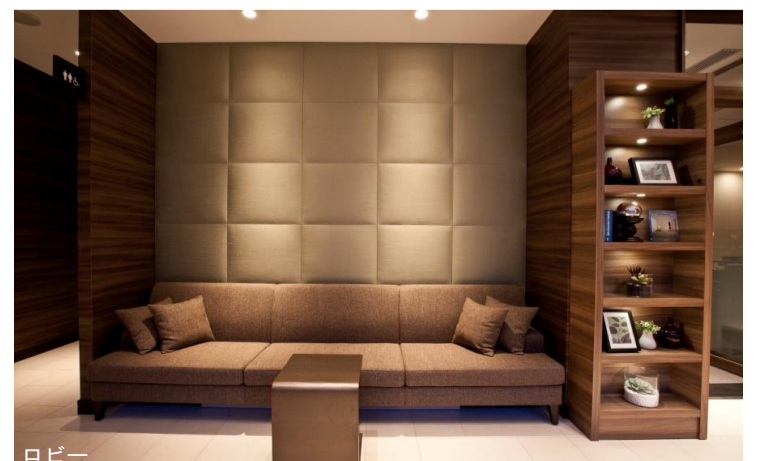

JR常磐線、東京メトロ千代田線、東武アーバンパークライン 柏駅より徒歩4分。
柏の葉公園総合競技場、日立サッカー競技場、国立がんセンター東病院、大学等の
周辺教育機関など、ビジネスはもちろん、レジャー、観光の拠点としてご利用いただけ
るスタイリッシュなホテルです。全室シーリー社製のベッドを設置、全館Wi-Fi対応。
ご満足とご安心をお約束するワンクラス上の「快適空間」をご用意いたしました。
なお、当ホテルはキャッシュレス決済限定です。ご宿泊代につきましてはクレジットカード
またはQRコード決済をご利用ください。現金でのお支払いはお受けできません。

客室設備・アメニティ

スキンケア・ヘアケア アメニティ・貸出用備品

※ その他アメニティはロビーのフリーアメニティコーナーにご用意しております。
※ 携帯充電器はフロントにて貸し出しとなります。

タイプ別客室数: 153室

客室タイプ	客室サイズ(m)	ベッドサイズ(mm)	定員	室数	フロア
シングル	13.1	1200	1	7	3~9
コンフォートシングル(ダブル)	13.0~13.6	1400	2	83	3~9
デラックスダブル	13.8~16.2	1600	2	49	3~9
ツイン	18.3	1100×2	2	7	3~9
デラックスツイン	27.6	1200×2 (ソファベッド有)	3	4	6~9
プレミアムツイン	27.6	1200×2 (ソファベッド有)	3	2	4~5
ユニバーサルツイン	27.6	1200×2	2	1	3

- 禁煙ルーム 110室(5~9階)
- 喫煙ルーム 43室(3~4階)

朝食

朝食ラウンジ(1階)

朝食営業時間 : 6:30~9:30AM(L.O.9:00)

席数 : 32席

メニュー : ヘルシーな和食中心の日替わりビュッフェ
日替わり(ベーコン、ウィンナー、スクランブルエッグなど)蒸し料理、鍋料理、
副菜各種、サラダ、パン、ご飯、ご飯のおとも各種、味噌汁、スープ、ヨーグルト、
ドリンク(コーヒー、ミルク、紅茶、緑茶、オレンジジュース)

料金 : 920円(税込) ※当日1,000円

ツイン