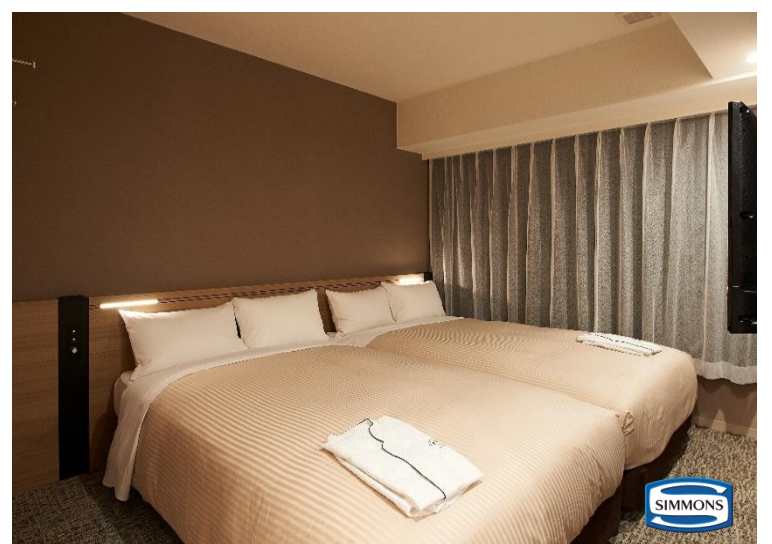

SOTETSU
FRESA
INN
FRESH · SENSE · AMENITY

相鉄フレッサイン 東京神田

東京を代表するオフィス街の中心に位置し、JR山手線、京浜東北線、中央線「神田駅」南口から徒歩4分、東京メトロ銀座線「神田駅」から徒歩5分の好立地。

神田駅以外にも東京メトロ「小伝馬町駅」、都営新宿線「岩本町駅」、JR総武線「新日本橋駅」が徒歩圏内とアクセスに非常に優れ、ビジネスはもちろん、レジャーにもご利用いただけます。隣接する大手町エリア、日本橋エリア、秋葉原エリアなどにも便利です。

なお、当ホテルはキャッシュレス決済限定です。ご宿泊代につきましてはクレジットカードまたはQRコード決済をご利用ください。現金でのお支払いはお受けできません。

客室設備・アメニティ

※ その他アメニティはロビーのフリーアメニティコーナーにご用意しております。
※ 携帯充電器はフロントにて貸し出しとなります。

スキンケア・ヘアケア アメニティ・貸出用備品

SOU美SUI (全館浄水システム「良水工房」設置)

全館浄水システム「良水工房」により、客室の洗面台やシャワー、トイレをはじめ、ホテル内すべての水を優しい水「SOU美SUI」に変えています。

タイプ別客室数: 115室

客室タイプ	客室サイズ(m²)	ベッドサイズ(mm)	定員	室数	フロア
モデレートダブル	11.1~12.4	1600	2	99	3~11
ツイン	15.8~15.9	1200×2	2	15	3~11
ユニバーサル ダブル	24.1	1600	2	1	6

●全室禁煙

ツイン